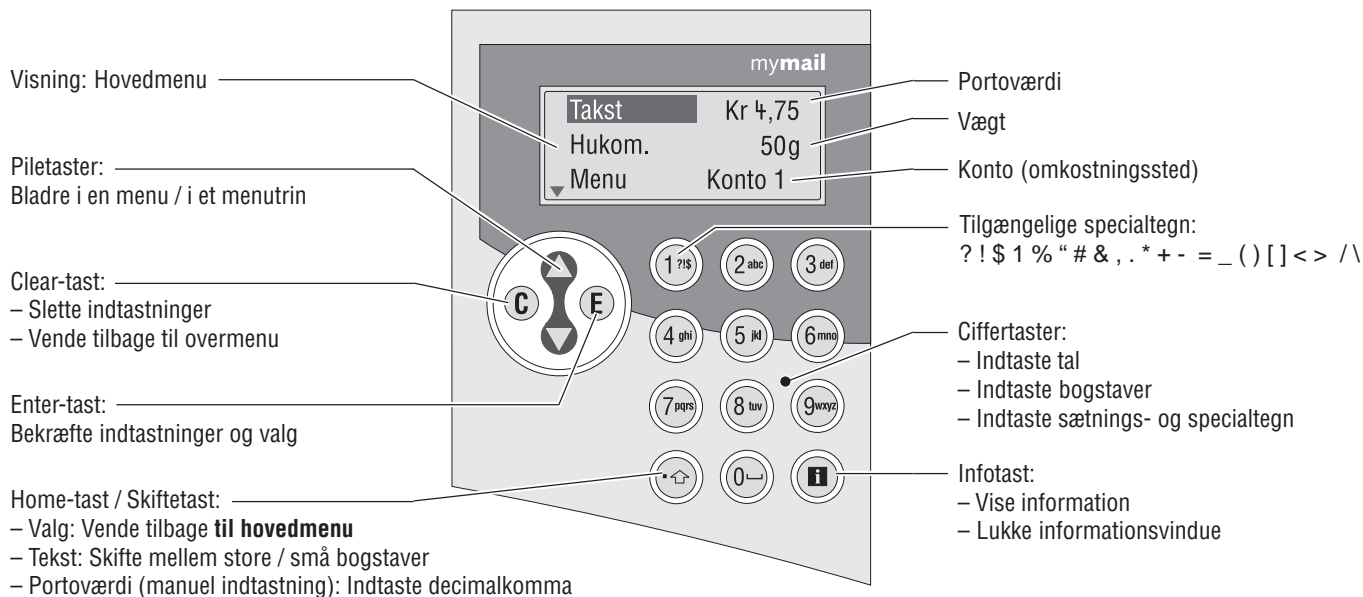

Kortfattet beskrivelse

mymail

Frankering

18.10.07

Aktivere fra stand-by med vilkårlig tast.

Indsæt MASTER card (om nødvendigt).
Vælg konto (hvis oprettet).

Takst

Hukom.