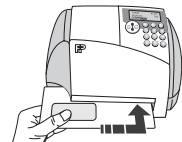

Læg brev på
vægten.

Takst Kr 5,75
Hukom. 26g
▼ Menu

Post Danmark-produkt er indstillet.

Portoværdi vises i hovedmenuen.
mymail er klar til at frankere.

Takst Kr 5,75
Hukom. 26g
▼ Menu

Indstille **logokliché**.
Indstille **portotype**.

Anlægge brev.

mymail frankerer forsendelsen.

Indstilling af portoværdi – brug af hukommelse

Takst

Hukom.

▼ Menu

I hovedmenu:

Indtast program (tasterne 0-9).